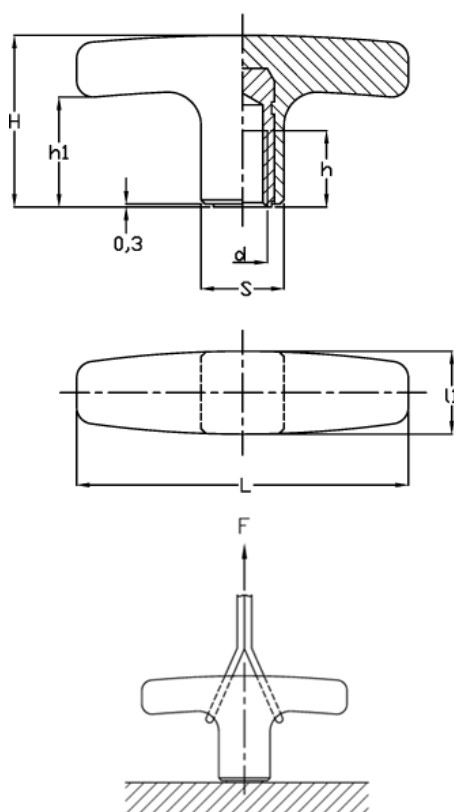

Varenummer: 2304032438  
Beskrivelse: E+G T-greb m/boring  
L.652/55 B-M6, rød

## Mål

d 6H = M6  
F (N) = 3300  
h = 18  
H = 33  
h1 = 22.0  
L = 55  
l1 = 14  
S = 14x14